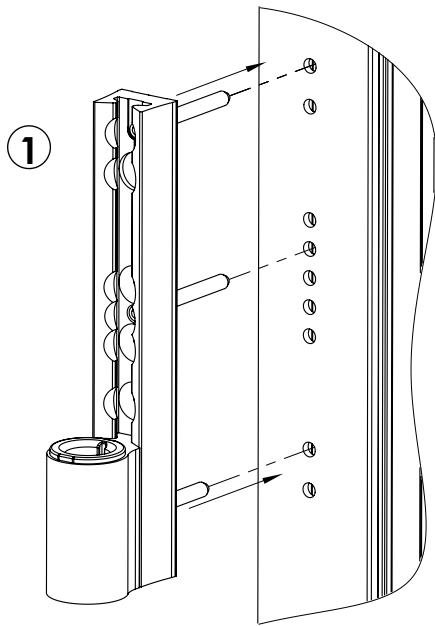

# INSTRUKCJA MONTAŻU ZAWIASU WPCV AXL TRZY-SKRZYDEŁKOWEGO (ZAWIASY LAKIEROWANE)

INSTALLATION HINGE WPCV AXL THREE-WINGS (VARNISHED HINGES)  
MONTAGEANLEITUNG FÜR DREITEILIGES WPCV AXL SCHARNIER (LACKIERTE SCHARNIERE)

**Osadzić skrzydło w ościeżnicy**  
Place the leaf in the frame  
*Legen Sie das Scharnierblatt in den Rahmen*

**Przykręcić wkręty 6-8Nm**  
Tighten the screw 6-8 Nm  
*Ziehen Sie die Schraube 6-8 Nm*

**Tulejkę nałożyć jednocześnie z maskownicą**  
Put the sleeve together at the same time with a mask  
*Bush legte zusammen mit Maskierung*

4b

4a

4c

**Gniazdo regulacji**  
Adjustment socket  
*Schlitz Einstellung*

**CLICK!**

5a

5b