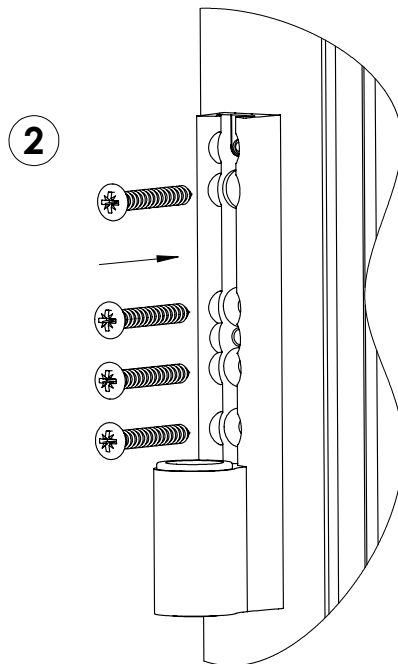

# INSTRUKCJA MONTAŻU ZAWIASU WPCV AXL TRZY-SKRZYDEŁKOWEGO (ZAWIASY LAKIEROWANE)

INSTALLATION HINGE WPCV AXL THREE-WINGS (VARNISHED HINGES)  
MONTAGEANLEITUNG FÜR DREITEILIGES WPCV AXL SCHARNIER (LACKIERTE SCHARNIERE)

**Osadzić skrzydło w ościeżnicy**  
Place the leaf in the frame  
*Legen Sie das Scharnierblatt in den Rahmen*

**Przykręcić wkręty 6-8Nm**  
Tighten the screw 6-8 Nm  
*Ziehen Sie die Schraube 6-8 Nm*

**Tulejkę nałożyć jednocześnie z maskownicą**  
Put the sleeve together at the same time with a mask  
*Bush legte zusammen mit Maskierung*

4b

4a

4c

**Gniazdo regulacji**  
Adjustment socket  
*Schlitz Einstellung*

**CLICK!**

5a

5b