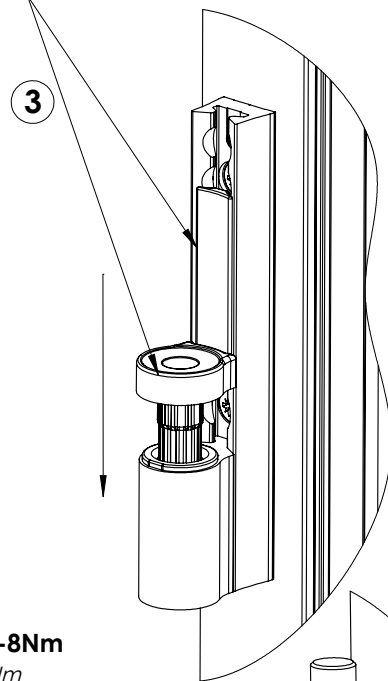

# INSTRUKCJA MONTAŻU ZAWIASU WPCV AXL TRZY-SKRZYDEŁKOWEGO (ZAWIASY LAKIEROWANE)

INSTALLATION HINGE WPCV AXL THREE-WINGS (VARNISHED HINGES)  
MONTAGEANLEITUNG FÜR DREITEILIGES WPCV AXL SCHARNIER (LACKIERTE SCHARNIERE)

**Osadzić skrzydło w ościeżnicy**  
Place the leaf in the frame  
*Legen Sie das Scharnierblatt in den Rahmen*

**Przykręcić wkręty 6-8Nm**  
Tighten the screw 6-8 Nm  
*Ziehen Sie die Schraube 6-8 Nm*

**Tulejkę nałożyć jednocześnie z maskownicą**  
Put the sleeve together at the same time with a mask  
*Bush legte zusammen mit Maskierung*

4b

4a

4c

**Gniazdo regulacji**  
Adjustment socket  
*Schlitz Einstellung*

**CLICK!**

5a

5b