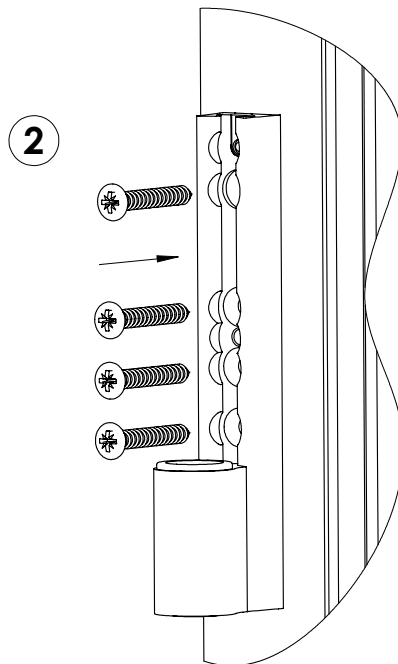

INSTRUKCJA MONTAŻU ZAWIASU WPCV AXL TRZY-SKRZYDEŁKOWEGO (ZAWIASY LAKIEROWANE)

INSTALLATION HINGE WPCV AXL THREE-WINGS (VARNISHED HINGES)
MONTAGEANLEITUNG FÜR DREITEILIGES WPCV AXL SCHARNIER (LACKIERTE SCHARNIERE)

Osadzić skrzydło w ościeżnicy
Place the leaf in the frame
Legen Sie das Scharnierblatt in den Rahmen

Przykręcić wkręty 6-8Nm
Tighten the screw 6-8 Nm
Ziehen Sie die Schraube 6-8 Nm

Tulejkę nałożyć jednocześnie z maskownicą
Put the sleeve together at the same time with a mask
Bush legte zusammen mit Maskierung

Gniazdo regulacji
Adjustment socket
Schlitz Einstellung