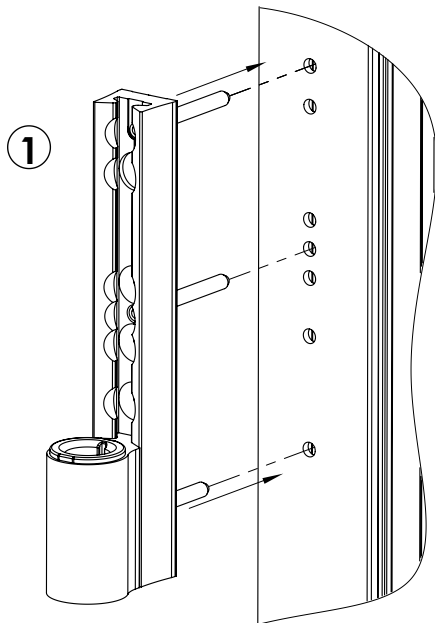

INSTRUKCJA MONTAŻU ZAWIASU WPCV AXL TRZY-SKRZYDEŁKOWEGO (ZAWIASY LAKIEROWANE)

INSTALLATION HINGE WPCV AXL THREE-WINGS (VARNISHED HINGES)
MONTAGEANLEITUNG FÜR DREITEILIGES WPCV AXL SCHARNIER (LACKIERTE SCHARNIERE)

Osadzić skrzydło w ościeżnicy
Place the leaf in the frame
Legen Sie das Scharnierblatt in den Rahmen

Przykręcić wkręty 6-8Nm
Tighten the screw 6-8 Nm
Ziehen Sie die Schraube 6-8 Nm

Tulejkę nałożyć jednocześnie z maskownicą
Put the sleeve together at the same time with a mask
Bush legte zusammen mit Maskierung

Gniazdo regulacji
Adjustment socket
Schlitz Einstellung