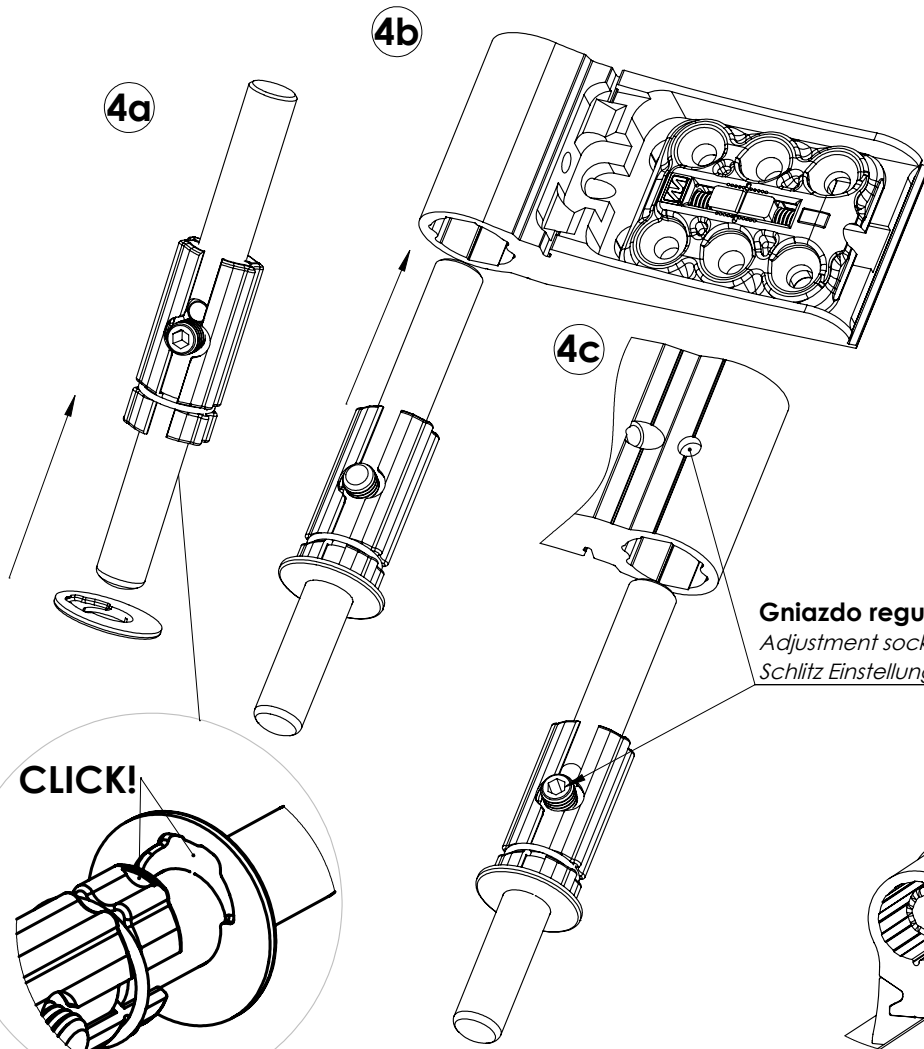

INSTRUKCJA MONTAŻU ZAWIASU WPCV AXL TRZY-SKRZYDEŁKOWEGO (ZAWIASY LAKIEROWANE)

INSTALLATION HINGE WPCV AXL THREE-WINGS (VARNISHED HINGES)
MONTAGEANLEITUNG FÜR DREITEILIGES WPCV AXL SCHARNIER (LACKIERTE SCHARNIERE)

Osadzić skrzydło w ościeżnicy
Place the leaf in the frame
Legen Sie das Scharnierblatt in den Rahmen

Przykręcić wkręty 6-8Nm
Tighten the screw 6-8 Nm
Ziehen Sie die Schraube 6-8 Nm

Tulejkę nałożyć jednocześnie z maskownicą
Put the sleeve together at the same time with a mask
Bush legte zusammen mit Maskierung

Gniazdo regulacji
Adjustment socket
Schlitz Einstellung