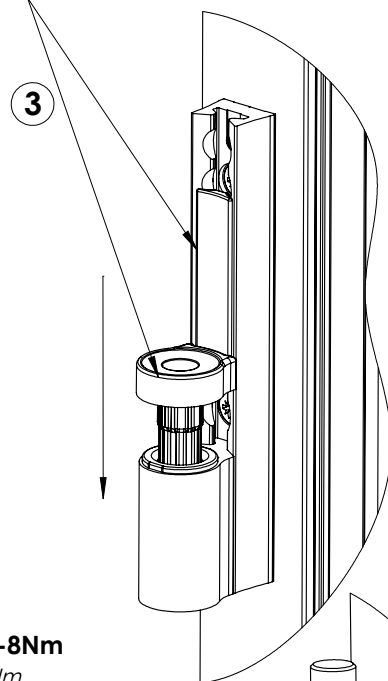

INSTRUKCJA MONTAŻU ZAWIASU WPCV AXL TRZY-SKRZYDEŁKOWEGO (ZAWIASY LAKIEROWANE)

INSTALLATION HINGE WPCV AXL THREE-WINGS (VARNISHED HINGES)
MONTAGEANLEITUNG FÜR DREITEILIGES WPCV AXL SCHARNIER (LACKIERTE SCHARNIERE)

Osadzić skrzydło w ościeżnicy
Place the leaf in the frame
Legen Sie das Scharnierblatt in den Rahmen

Przykręcić wkręty 6-8Nm
Tighten the screw 6-8 Nm
Ziehen Sie die Schraube 6-8 Nm

Tulejkę nałożyć jednocześnie z maskownicą
Put the sleeve together at the same time with a mask
Bush legte zusammen mit Maskierung

Gniazdo regulacji
Adjustment socket
Schlitz Einstellung