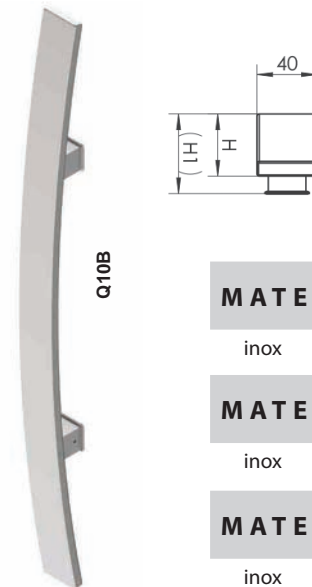

UCHWYTY SERII Q

Q handles • ручки серии Q • madla série Q

KARTA PRODUKTU

Product data sheet, Карта продукта, Produktový list

The 'Q5' logo is rendered in a white, bold, sans-serif font with a slight shadow effect, set against a dark background. The 'Q' and '5' are connected at the bottom.

Q45

Q45RX

UCHWYTY SERII Q

Q handles • ручки серии Q • madla série Q

KARTA PRODUKTU

Product data sheet, Карта продукта, Produktový list

Q10

Q10B

Q5

Q10RX

Q45

Q45RX

Q10

Q10B

MATERIAŁY			10x40	materials материалы material
inox	inox	nerż.		nerż.
MATERIAŁY			20x40	materials материалы material
inox	inox	nerż.		nerż.
MATERIAŁY			40x40	materials материалы material
inox	inox	nerż.		nerż.