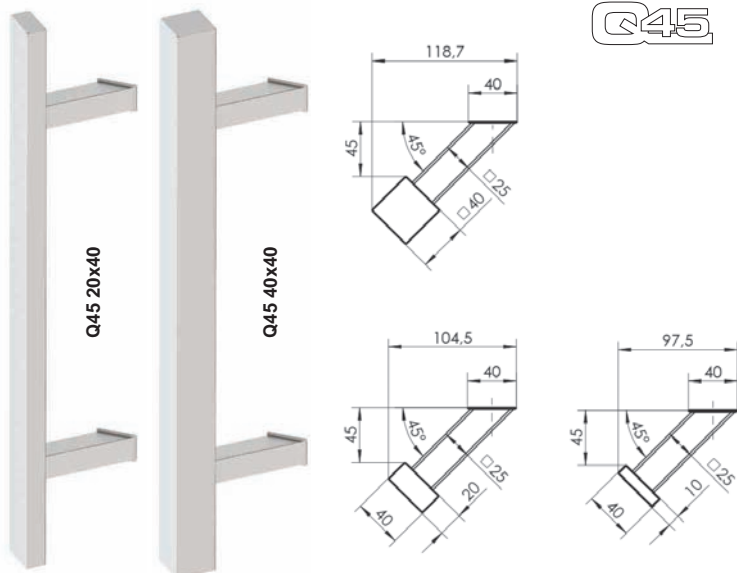

UCHWYTY SERII Q

Q handles • ручки серии Q • madla série Q

KARTA PRODUKTU

Product data sheet, Карта продукта, Produktový list

The 'Q5' logo is rendered in a white, bold, sans-serif font with a slight shadow effect, set against a dark background. The 'Q' and '5' are connected at the bottom.

Q45

Q45RX

UCHWYTY SERII Q

Q handles • ручки серии Q • madla série Q

KARTA PRODUKTU

Product data sheet, Карта продукта, Produktový list

Q10

Q10B

Q5

Q10RX

Q45

Q45RX

Q10

Q10B

MATERIAŁY			10x40	materials материалы material
inox	inox	nerż.		nerż.
MATERIAŁY			20x40	materials материалы material
inox	inox	nerż.		nerż.
MATERIAŁY			40x40	materials материалы material
inox	inox	nerż.		nerż.