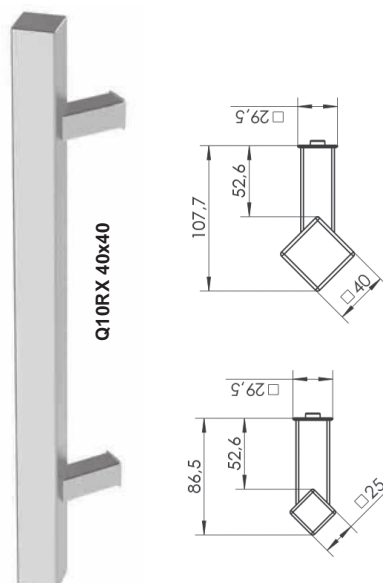

UCHWYTY SERII Q

Q handles • ручки серии Q • madla série Q

KARTA PRODUKTU

Product data sheet, Карта продукта, Produktový list

The 'Q5' logo is rendered in a white, bold, sans-serif font with a slight shadow effect, set against a dark background. The 'Q' and '5' are connected at the bottom.

Q45

Q45RX

UCHWYTY SERII Q

Q handles • ручки серии Q • madla série Q

KARTA PRODUKTU

Product data sheet, Карта продукта, Produktový list

Q10

Q10B

Q5

Q10RX

Q45

Q45RX

Q10

Q10B

MATERIAŁY			10x40	materials материалы material
inox	inox	nerż.		nerż.
MATERIAŁY			20x40	materials материалы material
inox	inox	nerż.		nerż.
MATERIAŁY			40x40	materials материалы material
inox	inox	nerż.		nerż.