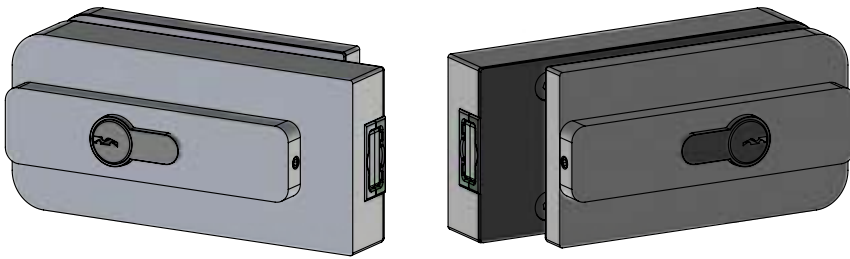

**ZAMEK WZAM WALA**  
*DOOR LOCK WZAM WALA*

WZAM SM1OZ1 POD ZACZEP ALU1,ALU2 | WZAM SM1OZ1 FOR DOOR FRAME LATCHES : ALU1,ALU2

POD ZACZEPY: | FOR DOOR FRAME LATCHES:

ALU1

ALU2

WZAM SM1OZ1 DWUSTRONNY: | WZAM SM1OZ1 DOUBLE-SIDED:

WZAM SM1OZ1 JEDNOSTRONNY: | WZAM SM1OZ1 SINGLE-SIDED:

WZAM SM1OZ2 POD ZACZEP TAF1 | WZAM SM1OZ2 FOR DOOR FRAME LATCHES : TAF1

POD ZACZEP: | FOR DOOR FRAME LATCH:

TAF1

WZAM SM1OZ2 DWUSTRONNY: | WZAM SM1OZ1 DOUBLE-SIDED:

WZAM SM1OZ2 JEDNOSTRONNY: | WZAM SM1OZ1 SINGLE-SIDED:

WZAM-P SM1OZ2 POD ZACZEP ZPP | WZAM-P SM1OZ2 FOR DOOR FRAME LATCHES : ZPP

POD ZACZEP: | FOR DOOR FRAME LATCH:

ZPP

WZAM SM1OZ2 DWUSTRONNY: | WZAM SM1OZ1 DOUBLE-SIDED:

WZAM SM1OZ2 JEDNOSTRONNY: | WZAM SM1OZ1 SINGLE-SIDED:

ZACZEP OŚCIEŻNICY ALU1 | DOOR FRAME LATCH ALU1

Szybki i łatwy montaż w profilu ościeżnicy o grubości ścianki między **1,2 a 2,5** mm.  
*Quick and easy installation in the frame profile with a wall thickness between **1,2 and 2,5** mm.*