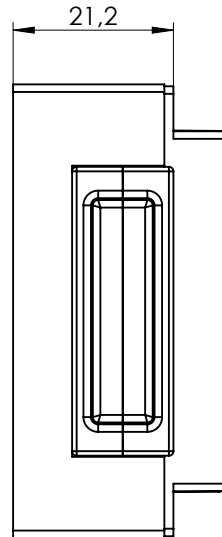

ZACZEP OŚCIEŻNICY TAF1 | DOOR FRAME LATCH TAF1