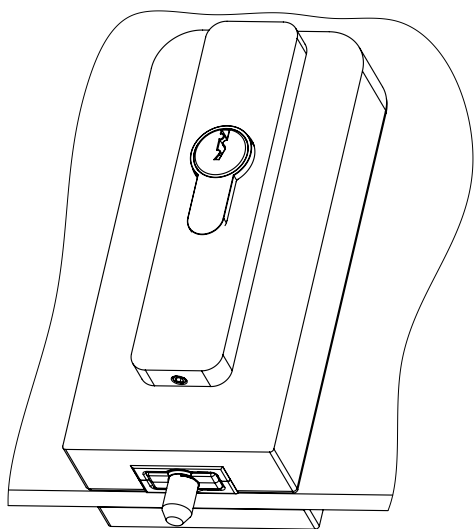

**ZAMEK WZAM WALA**  
*DOOR LOCK WZAM WALA*

WZAM SM1OZ1 POD ZACZEP ALU1,ALU2 | WZAM SM1OZ1 FOR DOOR FRAME LATCHES : ALU1,ALU2

POD ZACZEPY: | FOR DOOR FRAME LATCHES:

ALU1

ALU2

WZAM SM1OZ1 DWUSTRONNY: | WZAM SM1OZ1 DOUBLE-SIDED:

WZAM SM1OZ1 JEDNOSTRONNY: | WZAM SM1OZ1 SINGLE-SIDED:

WZAM SM1OZ2 POD ZACZEP TAF1 | WZAM SM1OZ2 FOR DOOR FRAME LATCHES : TAF1

POD ZACZEP: | FOR DOOR FRAME LATCH:

TAF1

WZAM SM1OZ2 DWUSTRONNY: | WZAM SM1OZ1 DOUBLE-SIDED:

WZAM SM1OZ2 JEDNOSTRONNY: | WZAM SM1OZ1 SINGLE-SIDED:

WZAM-P SM1OZ2 POD ZACZEP ZPP | WZAM-P SM1OZ2 FOR DOOR FRAME LATCHES : ZPP

POD ZACZEP: | FOR DOOR FRAME LATCH:

ZPP

WZAM SM1OZ2 DWUSTRONNY: | WZAM SM1OZ1 DOUBLE-SIDED:

WZAM SM1OZ2 JEDNOSTRONNY: | WZAM SM1OZ1 SINGLE-SIDED:

ZACZEP OŚCIEŻNICY ALU1 | DOOR FRAME LATCH ALU1

Szybki i łatwy montaż w profilu ościeżnicy o grubości ścianki między **1,2 a 2,5** mm.  
*Quick and easy installation in the frame profile with a wall thickness between **1,2 and 2,5** mm.*