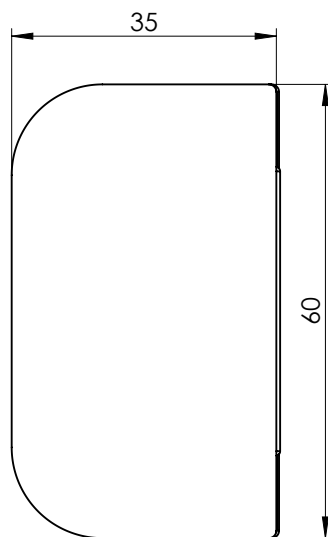

ZACZEP OŚCIEŻNICY TAF1 | DOOR FRAME LATCH TAF1