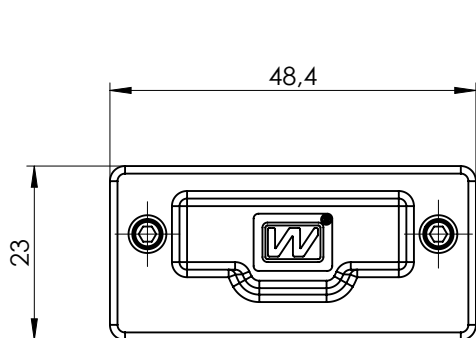

WZAM SM1OZ1 JEDNOSTRONNY: | WZAM SM1OZ1 SINGLE-SIDED:

WZAM SM1OZ2 POD ZACZEP TAF1 | WZAM SM1OZ2 FOR DOOR FRAME LATCHES : TAF1

POD ZACZEP: | FOR DOOR FRAME LATCH:

TAF1

WZAM SM1OZ2 DWUSTRONNY: | WZAM SM1OZ1 DOUBLE-SIDED:

WZAM SM1OZ2 JEDNOSTRONNY: | WZAM SM1OZ1 SINGLE-SIDED:

WZAM-P SM1OZ2 POD ZACZEP ZPP | WZAM-P SM1OZ2 FOR DOOR FRAME LATCHES : ZPP

POD ZACZEP: | FOR DOOR FRAME LATCH:

ZPP

WZAM SM1OZ2 DWUSTRONNY: | WZAM SM1OZ1 DOUBLE-SIDED:

WZAM SM1OZ2 JEDNOSTRONNY: | WZAM SM1OZ1 SINGLE-SIDED:

ZACZEP OŚCIEŻNICY ALU1 | DOOR FRAME LATCH ALU1

Szybki i łatwy montaż w profilu ościeżnicy o grubości ścianki między **1,2 a 2,5** mm.  
*Quick and easy installation in the frame profile with a wall thickness between **1,2 and 2,5** mm.*

ZACZEP OŚCIEŻNICY ALU2 | DOOR FRAME LATCH ALU2

Montaż w profilu ościeżnicy o grubości ścianki ponad 2,5mm. Wymagane wykonanie dodatkowych otworów M4.  
*Installation in the frame profile with a thickness walls over 2,5mm. Necessary to perform additional M4 holes.*