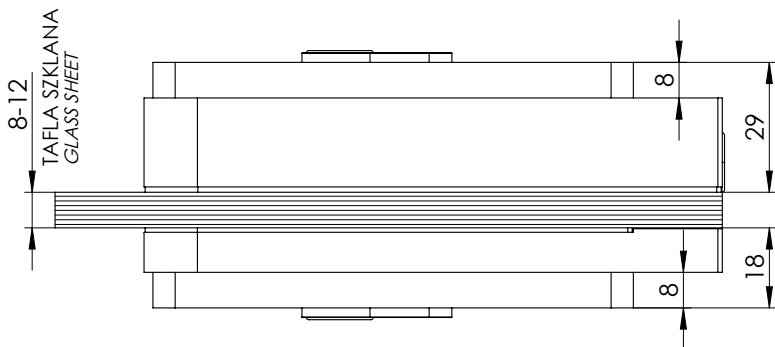

WZAM SM1OZ1 JEDNOSTRONNY: | WZAM SM1OZ1 SINGLE-SIDED:

WZAM SM1OZ2 POD ZACZEP TAF1 | WZAM SM1OZ2 FOR DOOR FRAME LATCHES : TAF1

POD ZACZEP: | FOR DOOR FRAME LATCH:

TAF1

WZAM SM1OZ2 DWUSTRONNY: | WZAM SM1OZ1 DOUBLE-SIDED:

WZAM SM1OZ2 JEDNOSTRONNY: | WZAM SM1OZ1 SINGLE-SIDED:

WZAM-P SM1OZ2 POD ZACZEP ZPP | WZAM-P SM1OZ2 FOR DOOR FRAME LATCHES : ZPP

POD ZACZEP: | FOR DOOR FRAME LATCH:

ZPP

WZAM SM1OZ2 DWUSTRONNY: | WZAM SM1OZ1 DOUBLE-SIDED:

WZAM SM1OZ2 JEDNOSTRONNY: | WZAM SM1OZ1 SINGLE-SIDED:

ZACZEP OŚCIEŻNICY ALU1 | DOOR FRAME LATCH ALU1

Szybki i łatwy montaż w profilu ościeżnicy o grubości ścianki między **1,2 a 2,5** mm.  
*Quick and easy installation in the frame profile with a wall thickness between **1,2 and 2,5** mm.*