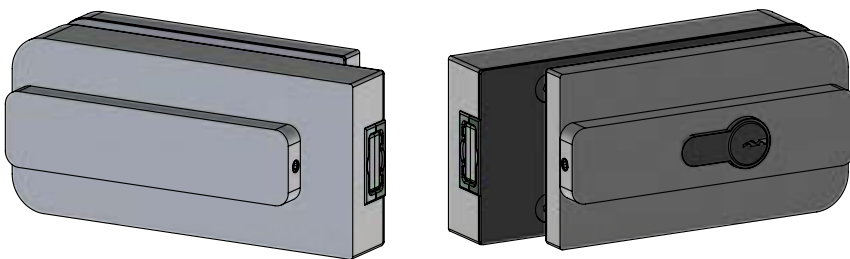

**ZAMEK WZAM WALA**  
*DOOR LOCK WZAM WALA*

WZAM SM1OZ1 POD ZACZEP ALU1,ALU2 | WZAM SM1OZ1 FOR DOOR FRAME LATCHES : ALU1,ALU2

POD ZACZEPY: | FOR DOOR FRAME LATCHES:

ALU1

ALU2

WZAM SM1OZ1 DWUSTRONNY: | WZAM SM1OZ1 DOUBLE-SIDED:

WZAM SM1OZ1 JEDNOSTRONNY: | WZAM SM1OZ1 SINGLE-SIDED:

WZAM SM1OZ2 POD ZACZEP TAF1 | WZAM SM1OZ2 FOR DOOR FRAME LATCHES : TAF1

POD ZACZEP: | FOR DOOR FRAME LATCH:

TAF1

WZAM SM1OZ2 DWUSTRONNY: | WZAM SM1OZ1 DOUBLE-SIDED:

WZAM SM1OZ2 JEDNOSTRONNY: | WZAM SM1OZ1 SINGLE-SIDED:

WZAM-P SM1OZ2 POD ZACZEP ZPP | WZAM-P SM1OZ2 FOR DOOR FRAME LATCHES : ZPP

POD ZACZEP: | FOR DOOR FRAME LATCH:

ZPP

WZAM SM1OZ2 DWUSTRONNY: | WZAM SM1OZ1 DOUBLE-SIDED:

WZAM SM1OZ2 JEDNOSTRONNY: | WZAM SM1OZ1 SINGLE-SIDED:

ZACZEP OŚCIEŻNICY ALU1 | DOOR FRAME LATCH ALU1

Szybki i łatwy montaż w profilu ościeżnicy o grubości ścianki między **1,2 a 2,5** mm.  
*Quick and easy installation in the frame profile with a wall thickness between **1,2 and 2,5** mm.*