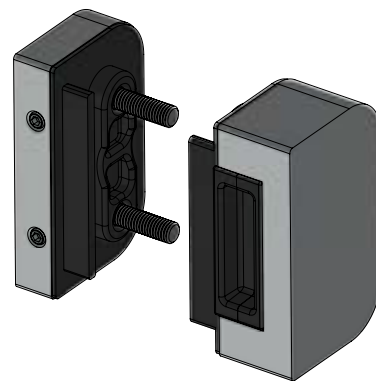

**ZAMEK WZAM WALA**  
*DOOR LOCK WZAM WALA*

WZAM SM1OZ1 POD ZACZEP ALU1,ALU2 | WZAM SM1OZ1 FOR DOOR FRAME LATCHES : ALU1,ALU2

POD ZACZEPY: | FOR DOOR FRAME LATCHES:

ALU1

ALU2

WZAM SM1OZ1 DWUSTRONNY: | WZAM SM1OZ1 DOUBLE-SIDED:

WZAM SM1OZ1 JEDNOSTRONNY: | WZAM SM1OZ1 SINGLE-SIDED:

WZAM SM1OZ2 POD ZACZEP TAF1 | WZAM SM1OZ2 FOR DOOR FRAME LATCHES : TAF1

POD ZACZEP: | FOR DOOR FRAME LATCH:

TAF1

WZAM SM1OZ2 DWUSTRONNY: | WZAM SM1OZ1 DOUBLE-SIDED:

WZAM SM1OZ2 JEDNOSTRONNY: | WZAM SM1OZ1 SINGLE-SIDED:

WZAM-P SM1OZ2 POD ZACZEP ZPP | WZAM-P SM1OZ2 FOR DOOR FRAME LATCHES : ZPP

POD ZACZEP: | FOR DOOR FRAME LATCH:

ZPP

WZAM SM1OZ2 DWUSTRONNY: | WZAM SM1OZ1 DOUBLE-SIDED:

WZAM SM1OZ2 JEDNOSTRONNY: | WZAM SM1OZ1 SINGLE-SIDED:

ZACZEP OŚCIEŻNICY ALU1 | DOOR FRAME LATCH ALU1

Szybki i łatwy montaż w profilu ościeżnicy o grubości ścianki między **1,2 a 2,5** mm.  
*Quick and easy installation in the frame profile with a wall thickness between **1,2 and 2,5** mm.*