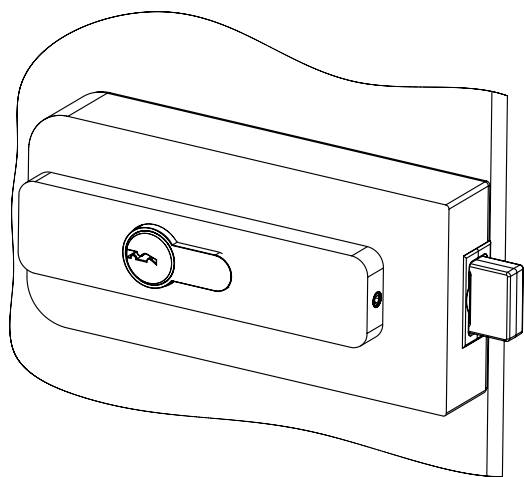

**ZAMEK WZAM WALA**  
*DOOR LOCK WZAM WALA*

WZAM SM1OZ1 POD ZACZEP ALU1,ALU2 | WZAM SM1OZ1 FOR DOOR FRAME LATCHES : ALU1,ALU2

POD ZACZEPY: | FOR DOOR FRAME LATCHES:

ALU1

ALU2

WZAM SM1OZ1 DWUSTRONNY: | WZAM SM1OZ1 DOUBLE-SIDED:

WZAM SM1OZ1 JEDNOSTRONNY: | WZAM SM1OZ1 SINGLE-SIDED:

WZAM SM1OZ2 POD ZACZEP TAF1 | WZAM SM1OZ2 FOR DOOR FRAME LATCHES : TAF1

POD ZACZEP: | FOR DOOR FRAME LATCH:

TAF1

WZAM SM1OZ2 DWUSTRONNY: | WZAM SM1OZ1 DOUBLE-SIDED:

WZAM SM1OZ2 JEDNOSTRONNY: | WZAM SM1OZ1 SINGLE-SIDED:

WZAM-P SM1OZ2 POD ZACZEP ZPP | WZAM-P SM1OZ2 FOR DOOR FRAME LATCHES : ZPP

POD ZACZEP: | FOR DOOR FRAME LATCH:

ZPP

WZAM SM1OZ2 DWUSTRONNY: | WZAM SM1OZ1 DOUBLE-SIDED:

WZAM SM1OZ2 JEDNOSTRONNY: | WZAM SM1OZ1 SINGLE-SIDED:

ZACZEP OŚCIEŻNICY ALU1 | DOOR FRAME LATCH ALU1

Szybki i łatwy montaż w profilu ościeżnicy o grubości ścianki między **1,2 a 2,5** mm.  
*Quick and easy installation in the frame profile with a wall thickness between **1,2 and 2,5** mm.*