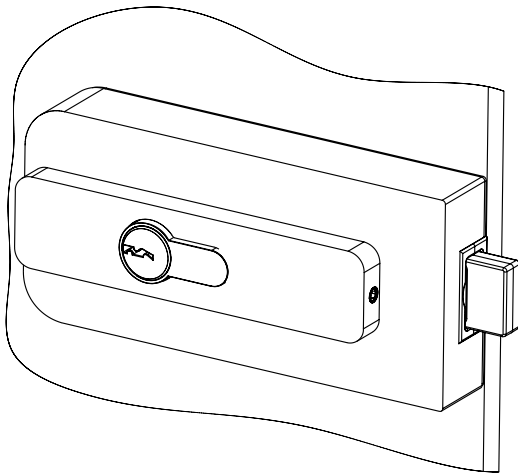

**ZAMEK WZAM WALA**  
*DOOR LOCK WZAM WALA*

WZAM SM1OZ1 POD ZACZEP ALU1,ALU2 | WZAM SM1OZ1 FOR DOOR FRAME LATCHES : ALU1,ALU2

POD ZACZEPY: | FOR DOOR FRAME LATCHES:

ALU1

ALU2

WZAM SM1OZ1 DWUSTRONNY: | WZAM SM1OZ1 DOUBLE-SIDED:

WZAM SM1OZ1 JEDNOSTRONNY: | WZAM SM1OZ1 SINGLE-SIDED:

WZAM SM1OZ2 POD ZACZEP TAF1 | WZAM SM1OZ2 FOR DOOR FRAME LATCHES : TAF1

POD ZACZEP: | FOR DOOR FRAME LATCH:

TAF1

WZAM SM1OZ2 DWUSTRONNY: | WZAM SM1OZ1 DOUBLE-SIDED:

WZAM SM1OZ2 JEDNOSTRONNY: | WZAM SM1OZ1 SINGLE-SIDED:

WZAM-P SM1OZ2 POD ZACZEP ZPP | WZAM-P SM1OZ2 FOR DOOR FRAME LATCHES : ZPP

POD ZACZEP: | FOR DOOR FRAME LATCH:

ZPP

WZAM SM1OZ2 DWUSTRONNY: | WZAM SM1OZ1 DOUBLE-SIDED:

WZAM SM1OZ2 JEDNOSTRONNY: | WZAM SM1OZ1 SINGLE-SIDED:

ZACZEP OŚCIEŻNICY ALU1 | DOOR FRAME LATCH ALU1

Szybki i łatwy montaż w profilu ościeżnicy o grubości ścianki między **1,2 a 2,5** mm.  
*Quick and easy installation in the frame profile with a wall thickness between **1,2 and 2,5** mm.*