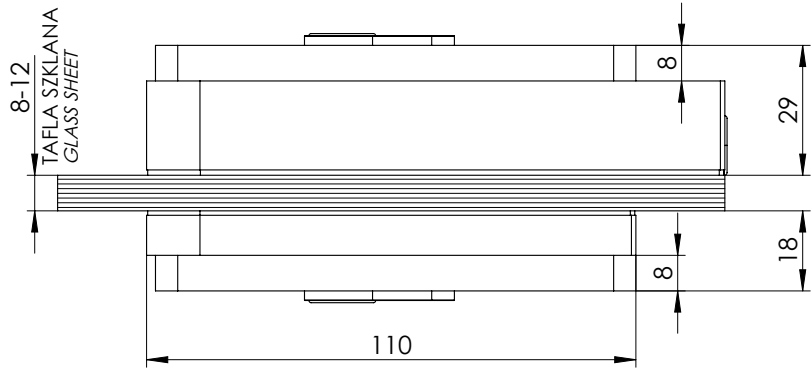

**ZAMEK WZAM WALA**  
*DOOR LOCK WZAM WALA*

WZAM SM1OZ1 POD ZACZEP ALU1,ALU2 | WZAM SM1OZ1 FOR DOOR FRAME LATCHES : ALU1,ALU2

POD ZACZEPY: | FOR DOOR FRAME LATCHES:

ALU1

ALU2

WZAM SM1OZ1 DWUSTRONNY: | WZAM SM1OZ1 DOUBLE-SIDED:

WZAM SM1OZ1 JEDNOSTRONNY: | WZAM SM1OZ1 SINGLE-SIDED:

WZAM SM1OZ2 POD ZACZEP TAF1 | WZAM SM1OZ2 FOR DOOR FRAME LATCHES : TAF1

POD ZACZEP: | FOR DOOR FRAME LATCH:

TAF1

WZAM SM1OZ2 DWUSTRONNY: | WZAM SM1OZ1 DOUBLE-SIDED:

WZAM SM1OZ2 JEDNOSTRONNY: | WZAM SM1OZ1 SINGLE-SIDED:

WZAM-P SM1OZ2 POD ZACZEP ZPP | WZAM-P SM1OZ2 FOR DOOR FRAME LATCHES : ZPP

POD ZACZEP: | FOR DOOR FRAME LATCH:

ZPP

WZAM SM1OZ2 DWUSTRONNY: | WZAM SM1OZ1 DOUBLE-SIDED:

WZAM SM1OZ2 JEDNOSTRONNY: | WZAM SM1OZ1 SINGLE-SIDED:

ZACZEP OŚCIEŻNICY ALU1 | DOOR FRAME LATCH ALU1

Szybki i łatwy montaż w profilu ościeżnicy o grubości ścianki między **1,2 a 2,5** mm.  
*Quick and easy installation in the frame profile with a wall thickness between **1,2 and 2,5** mm.*