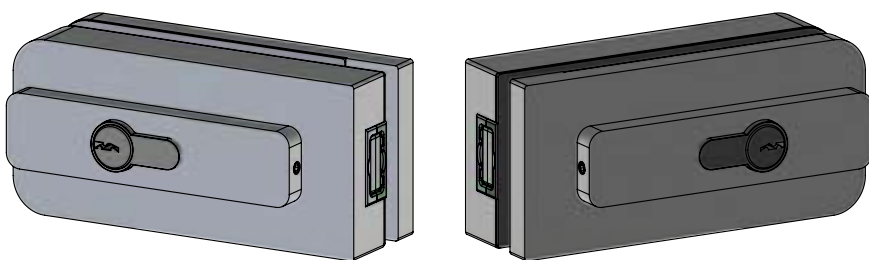

**ZAMEK WZAM WALA**  
*DOOR LOCK WZAM WALA*

WZAM SM1OZ1 POD ZACZEP ALU1,ALU2 | WZAM SM1OZ1 FOR DOOR FRAME LATCHES : ALU1,ALU2

POD ZACZEPY: | FOR DOOR FRAME LATCHES:

ALU1

ALU2

WZAM SM1OZ1 DWUSTRONNY: | WZAM SM1OZ1 DOUBLE-SIDED:

WZAM SM1OZ1 JEDNOSTRONNY: | WZAM SM1OZ1 SINGLE-SIDED:

WZAM SM1OZ2 POD ZACZEP TAF1 | WZAM SM1OZ2 FOR DOOR FRAME LATCHES : TAF1

POD ZACZEP: | FOR DOOR FRAME LATCH:

TAF1

WZAM SM1OZ2 DWUSTRONNY: | WZAM SM1OZ1 DOUBLE-SIDED:

WZAM SM1OZ2 JEDNOSTRONNY: | WZAM SM1OZ1 SINGLE-SIDED:

WZAM-P SM1OZ2 POD ZACZEP ZPP | WZAM-P SM1OZ2 FOR DOOR FRAME LATCHES : ZPP

POD ZACZEP: | FOR DOOR FRAME LATCH:

ZPP

WZAM SM1OZ2 DWUSTRONNY: | WZAM SM1OZ1 DOUBLE-SIDED:

WZAM SM1OZ2 JEDNOSTRONNY: | WZAM SM1OZ1 SINGLE-SIDED:

ZACZEP OŚCIEŻNICY ALU1 | DOOR FRAME LATCH ALU1

Szybki i łatwy montaż w profilu ościeżnicy o grubości ścianki między **1,2 a 2,5** mm.  
*Quick and easy installation in the frame profile with a wall thickness between **1,2 and 2,5** mm.*