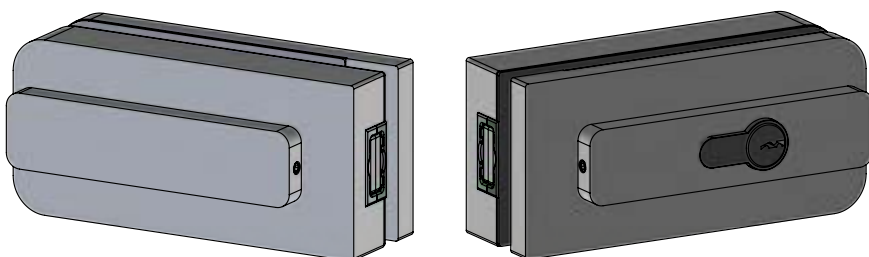

**ZAMEK WZAM WALA**  
*DOOR LOCK WZAM WALA*

WZAM SM1OZ1 POD ZACZEP ALU1,ALU2 | WZAM SM1OZ1 FOR DOOR FRAME LATCHES : ALU1,ALU2

POD ZACZEPY: | FOR DOOR FRAME LATCHES:

ALU1

ALU2

WZAM SM1OZ1 DWUSTRONNY: | WZAM SM1OZ1 DOUBLE-SIDED:

WZAM SM1OZ1 JEDNOSTRONNY: | WZAM SM1OZ1 SINGLE-SIDED:

WZAM SM1OZ2 POD ZACZEP TAF1 | WZAM SM1OZ2 FOR DOOR FRAME LATCHES : TAF1

POD ZACZEP: | FOR DOOR FRAME LATCH:

TAF1

WZAM SM1OZ2 DWUSTRONNY: | WZAM SM1OZ1 DOUBLE-SIDED:

WZAM SM1OZ2 JEDNOSTRONNY: | WZAM SM1OZ1 SINGLE-SIDED:

WZAM-P SM1OZ2 POD ZACZEP ZPP | WZAM-P SM1OZ2 FOR DOOR FRAME LATCHES : ZPP

POD ZACZEP: | FOR DOOR FRAME LATCH:

ZPP

WZAM SM1OZ2 DWUSTRONNY: | WZAM SM1OZ1 DOUBLE-SIDED:

WZAM SM1OZ2 JEDNOSTRONNY: | WZAM SM1OZ1 SINGLE-SIDED:

ZACZEP OŚCIEŻNICY ALU1 | DOOR FRAME LATCH ALU1

Szybki i łatwy montaż w profilu ościeżnicy o grubości ścianki między **1,2 a 2,5** mm.  
*Quick and easy installation in the frame profile with a wall thickness between **1,2 and 2,5** mm.*