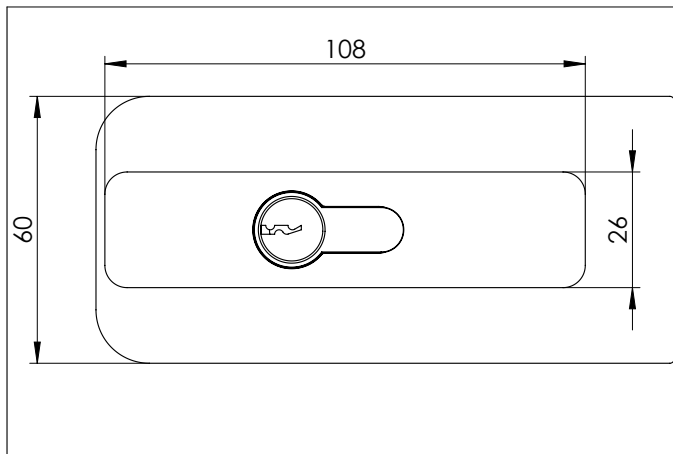

**ZAMEK WZAM WALA**  
*DOOR LOCK WZAM WALA*

WZAM SM1OZ1 POD ZACZEP ALU1,ALU2 | WZAM SM1OZ1 FOR DOOR FRAME LATCHES : ALU1,ALU2

POD ZACZEPY: | FOR DOOR FRAME LATCHES:

ALU1

ALU2

WZAM SM1OZ1 DWUSTRONNY: | WZAM SM1OZ1 DOUBLE-SIDED:

WZAM SM1OZ1 JEDNOSTRONNY: | WZAM SM1OZ1 SINGLE-SIDED:

WZAM SM1OZ2 POD ZACZEP TAF1 | WZAM SM1OZ2 FOR DOOR FRAME LATCHES : TAF1

POD ZACZEP: | FOR DOOR FRAME LATCH:

TAF1

WZAM SM1OZ2 DWUSTRONNY: | WZAM SM1OZ1 DOUBLE-SIDED:

WZAM SM1OZ2 JEDNOSTRONNY: | WZAM SM1OZ1 SINGLE-SIDED:

WZAM-P SM1OZ2 POD ZACZEP ZPP | WZAM-P SM1OZ2 FOR DOOR FRAME LATCHES : ZPP

POD ZACZEP: | FOR DOOR FRAME LATCH:

ZPP

WZAM SM1OZ2 DWUSTRONNY: | WZAM SM1OZ1 DOUBLE-SIDED:

WZAM SM1OZ2 JEDNOSTRONNY: | WZAM SM1OZ1 SINGLE-SIDED:

ZACZEP OŚCIEŻNICY ALU1 | DOOR FRAME LATCH ALU1

Szybki i łatwy montaż w profilu ościeżnicy o grubości ścianki między **1,2 a 2,5** mm.  
*Quick and easy installation in the frame profile with a wall thickness between **1,2 and 2,5** mm.*