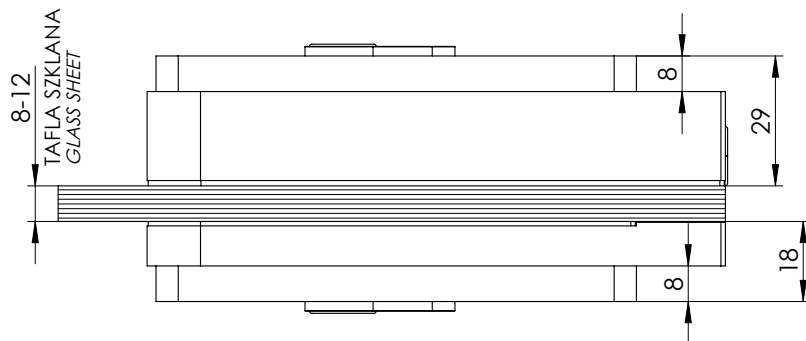

**ZAMEK WZAM WALA**  
*DOOR LOCK WZAM WALA*

WZAM SM1OZ1 POD ZACZEP ALU1,ALU2 | WZAM SM1OZ1 FOR DOOR FRAME LATCHES : ALU1,ALU2

POD ZACZEPY: | FOR DOOR FRAME LATCHES:

ALU1

ALU2

WZAM SM1OZ1 DWUSTRONNY: | WZAM SM1OZ1 DOUBLE-SIDED:

WZAM SM1OZ1 JEDNOSTRONNY: | WZAM SM1OZ1 SINGLE-SIDED:

WZAM SM1OZ2 POD ZACZEP TAF1 | WZAM SM1OZ2 FOR DOOR FRAME LATCHES : TAF1

POD ZACZEP: | FOR DOOR FRAME LATCH:

TAF1

WZAM SM1OZ2 DWUSTRONNY: | WZAM SM1OZ1 DOUBLE-SIDED:

WZAM SM1OZ2 JEDNOSTRONNY: | WZAM SM1OZ1 SINGLE-SIDED:

WZAM-P SM1OZ2 POD ZACZEP ZPP | WZAM-P SM1OZ2 FOR DOOR FRAME LATCHES : ZPP

POD ZACZEP: | FOR DOOR FRAME LATCH:

ZPP

WZAM SM1OZ2 DWUSTRONNY: | WZAM SM1OZ1 DOUBLE-SIDED:

WZAM SM1OZ2 JEDNOSTRONNY: | WZAM SM1OZ1 SINGLE-SIDED:

ZACZEP OŚCIEŻNICY ALU1 | DOOR FRAME LATCH ALU1

Szybki i łatwy montaż w profilu ościeżnicy o grubości ścianki między **1,2 a 2,5** mm.  
*Quick and easy installation in the frame profile with a wall thickness between **1,2 and 2,5** mm.*