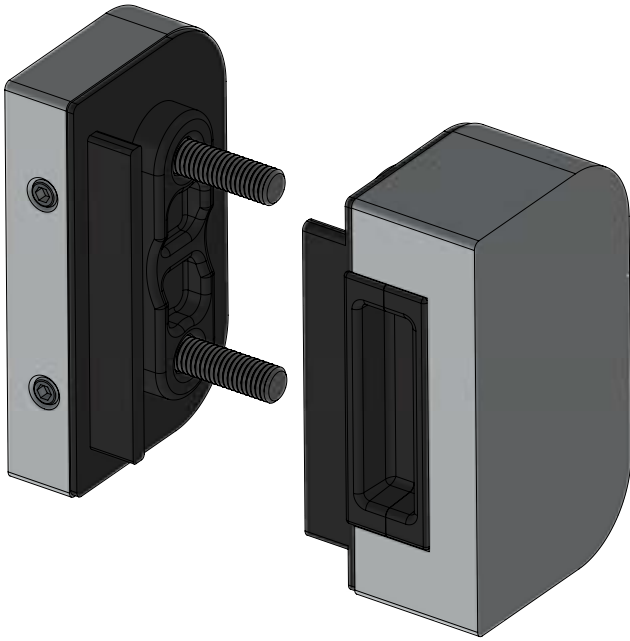

ZACZEP OŚCIEŻNICY TAF1 | DOOR FRAME LATCH TAF1