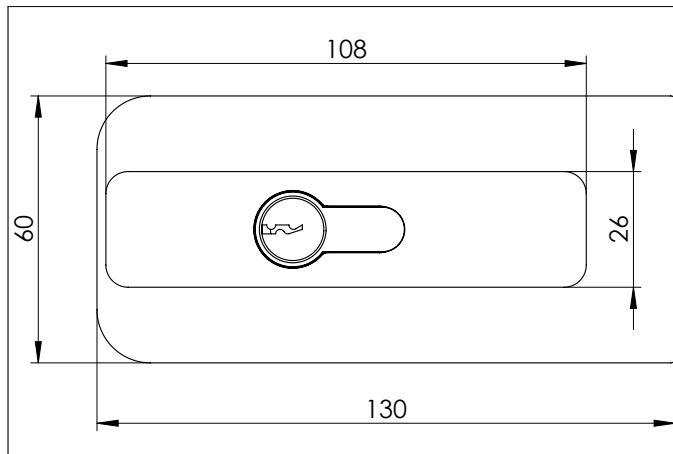

**ZAMEK WZAM WALA**  
*DOOR LOCK WZAM WALA*

WZAM SM1OZ1 POD ZACZEP ALU1,ALU2 | WZAM SM1OZ1 FOR DOOR FRAME LATCHES : ALU1,ALU2

POD ZACZEPY: | FOR DOOR FRAME LATCHES:

ALU1

ALU2

WZAM SM1OZ1 DWUSTRONNY: | WZAM SM1OZ1 DOUBLE-SIDED:

WZAM SM1OZ1 JEDNOSTRONNY: | WZAM SM1OZ1 SINGLE-SIDED:

WZAM SM1OZ2 POD ZACZEP TAF1 | WZAM SM1OZ2 FOR DOOR FRAME LATCHES : TAF1

POD ZACZEP: | FOR DOOR FRAME LATCH:

TAF1

WZAM SM1OZ2 DWUSTRONNY: | WZAM SM1OZ1 DOUBLE-SIDED:

WZAM SM1OZ2 JEDNOSTRONNY: | WZAM SM1OZ1 SINGLE-SIDED:

WZAM-P SM1OZ2 POD ZACZEP ZPP | WZAM-P SM1OZ2 FOR DOOR FRAME LATCHES : ZPP

POD ZACZEP: | FOR DOOR FRAME LATCH:

ZPP

WZAM SM1OZ2 DWUSTRONNY: | WZAM SM1OZ1 DOUBLE-SIDED:

WZAM SM1OZ2 JEDNOSTRONNY: | WZAM SM1OZ1 SINGLE-SIDED:

ZACZEP OŚCIEŻNICY ALU1 | DOOR FRAME LATCH ALU1

Szybki i łatwy montaż w profilu ościeżnicy o grubości ścianki między **1,2 a 2,5** mm.  
*Quick and easy installation in the frame profile with a wall thickness between **1,2 and 2,5** mm.*