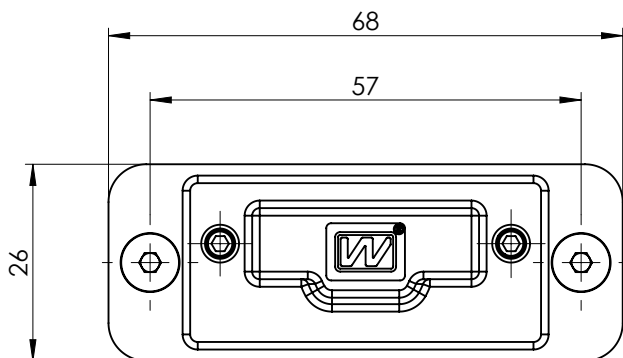

WZAM SM1OZ2 JEDNOSTRONNY: | WZAM SM1OZ1 SINGLE-SIDED:

WZAM-P SM1OZ2 POD ZACZEP ZPP | WZAM-P SM1OZ2 FOR DOOR FRAME LATCHES : ZPP

POD ZACZEP: | FOR DOOR FRAME LATCH:

ZPP

WZAM SM1OZ2 DWUSTRONNY: | WZAM SM1OZ1 DOUBLE-SIDED:

WZAM SM1OZ2 JEDNOSTRONNY: | WZAM SM1OZ1 SINGLE-SIDED:

ZACZEP OŚCIEŻNICY ALU1 | DOOR FRAME LATCH ALU1

Szybki i łatwy montaż w profilu ościeżnicy o grubości ścianki między **1,2 a 2,5** mm.  
*Quick and easy installation in the frame profile with a wall thickness between **1,2 and 2,5** mm.*

ZACZEP OŚCIEŻNICY ALU2 | DOOR FRAME LATCH ALU2

Montaż w profilu ościeżnicy o grubości ścianki ponad 2,5mm. Wymagane wykonanie dodatkowych otworów M4.  
*Installation in the frame profile with a thickness walls over 2,5mm. Necessary to perform additional M4 holes.*