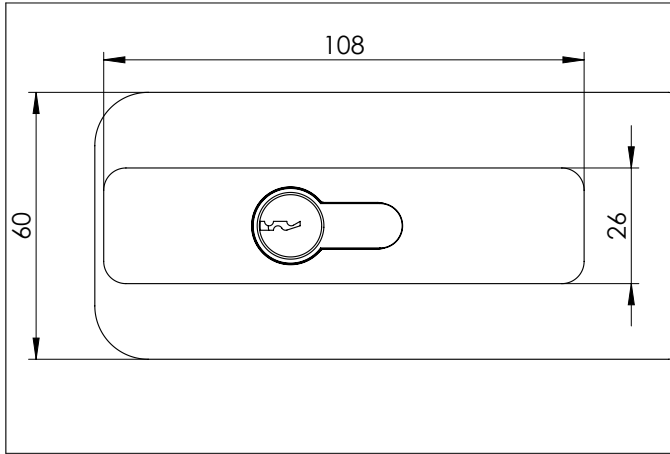

**ZAMEK WZAM WALA**  
*DOOR LOCK WZAM WALA*

WZAM SM1OZ1 POD ZACZEP ALU1,ALU2 | WZAM SM1OZ1 FOR DOOR FRAME LATCHES : ALU1,ALU2

POD ZACZEPY: | FOR DOOR FRAME LATCHES:

ALU1

ALU2

WZAM SM1OZ1 DWUSTRONNY: | WZAM SM1OZ1 DOUBLE-SIDED:

WZAM SM1OZ1 JEDNOSTRONNY: | WZAM SM1OZ1 SINGLE-SIDED:

WZAM SM1OZ2 POD ZACZEP TAF1 | WZAM SM1OZ2 FOR DOOR FRAME LATCHES : TAF1

POD ZACZEP: | FOR DOOR FRAME LATCH:

TAF1

WZAM SM1OZ2 DWUSTRONNY: | WZAM SM1OZ1 DOUBLE-SIDED:

WZAM SM1OZ2 JEDNOSTRONNY: | WZAM SM1OZ1 SINGLE-SIDED:

WZAM-P SM1OZ2 POD ZACZEP ZPP | WZAM-P SM1OZ2 FOR DOOR FRAME LATCHES : ZPP

POD ZACZEP: | FOR DOOR FRAME LATCH:

ZPP

WZAM SM1OZ2 DWUSTRONNY: | WZAM SM1OZ1 DOUBLE-SIDED:

WZAM SM1OZ2 JEDNOSTRONNY: | WZAM SM1OZ1 SINGLE-SIDED:

ZACZEP OŚCIEŻNICY ALU1 | DOOR FRAME LATCH ALU1

Szybki i łatwy montaż w profilu ościeżnicy o grubości ścianki między **1,2 a 2,5** mm.  
*Quick and easy installation in the frame profile with a wall thickness between **1,2 and 2,5** mm.*